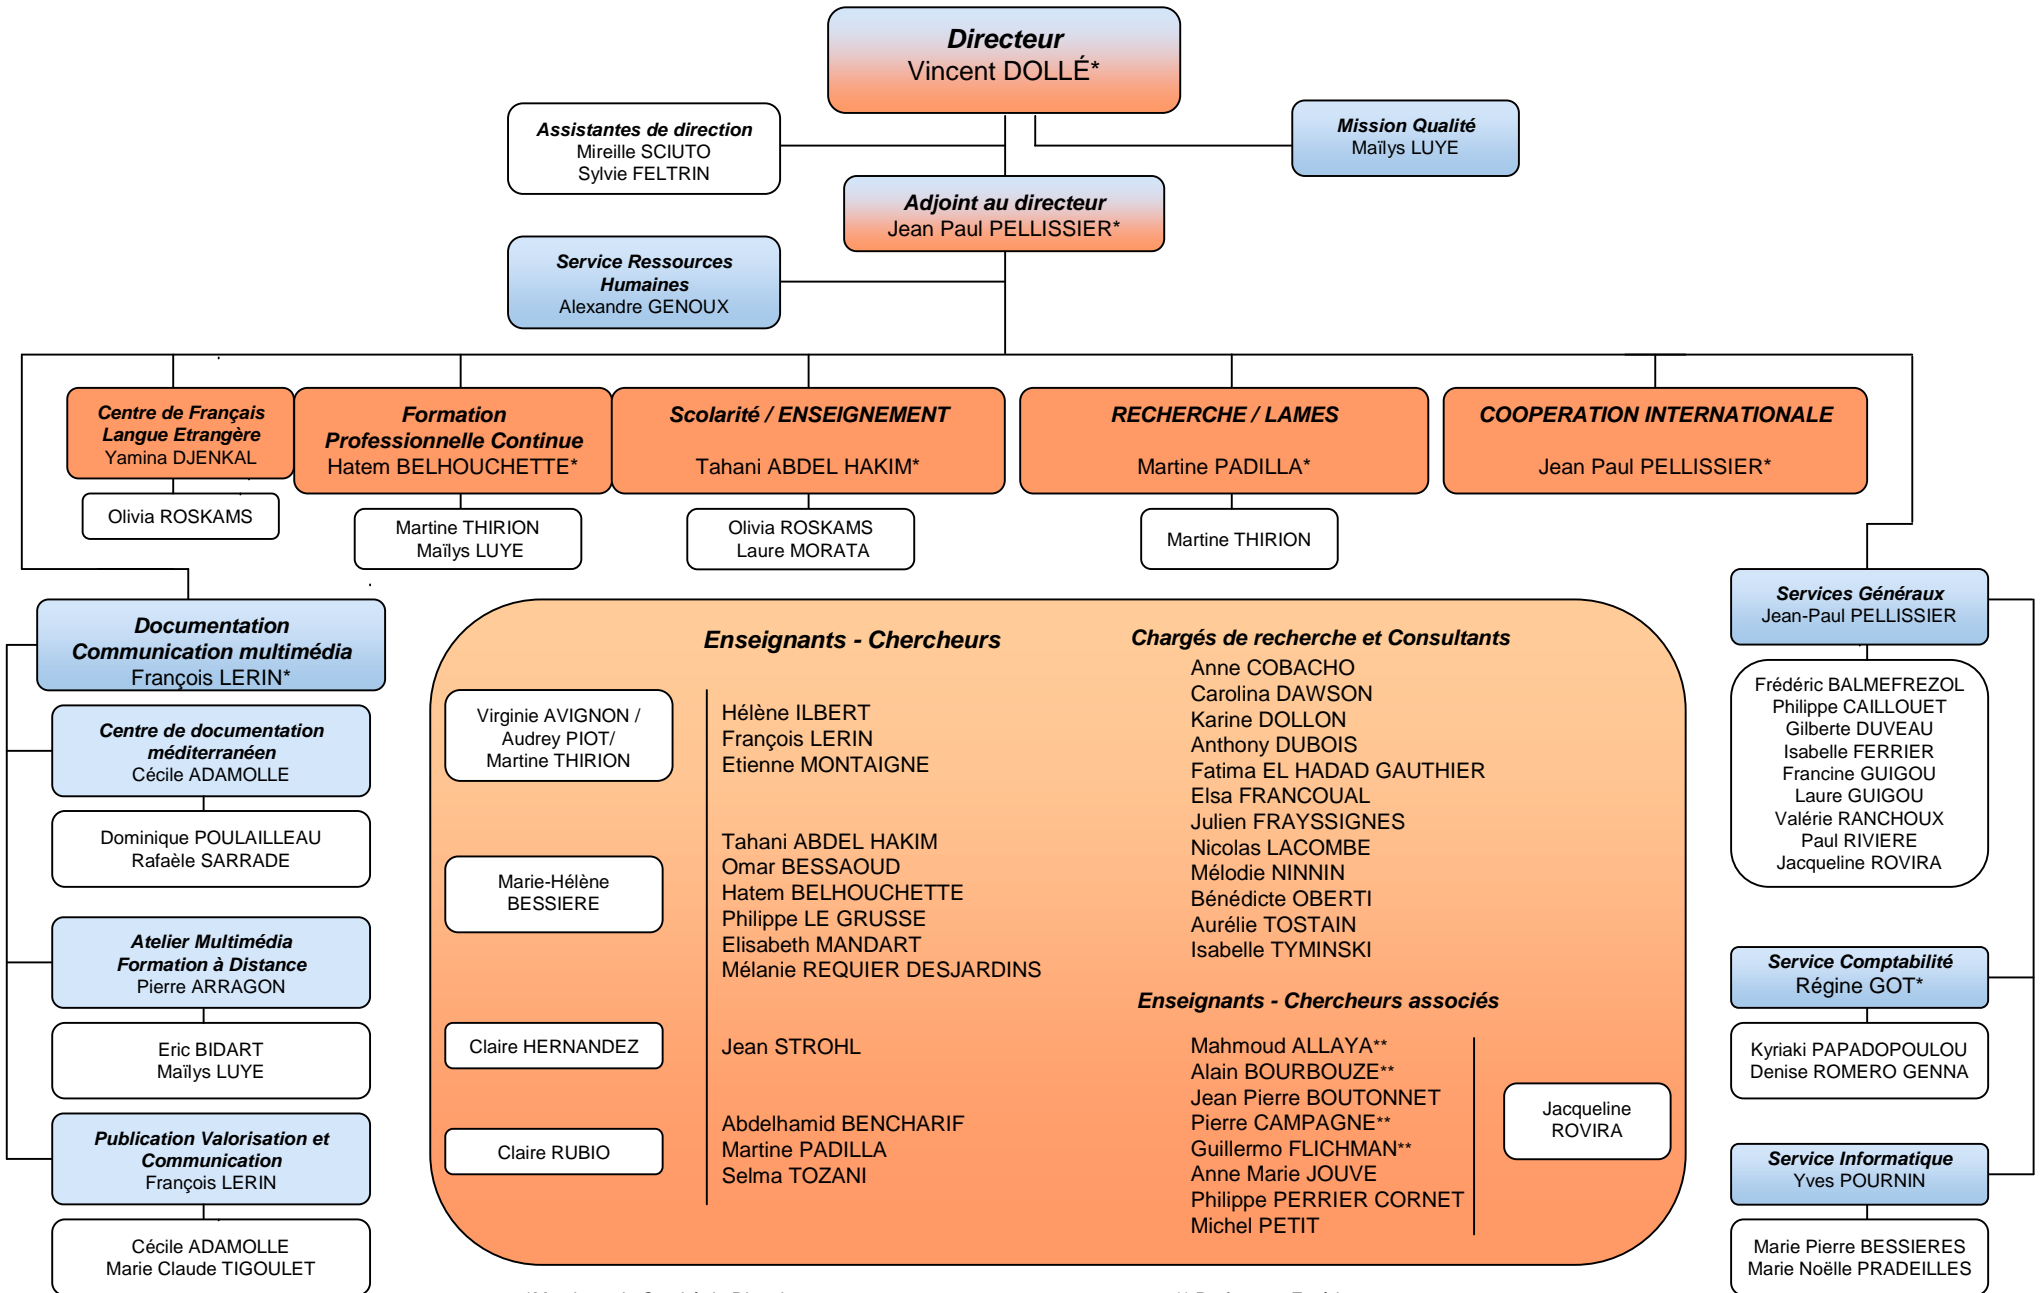

# Organigramme de CIHEAM - Institut Agronomique Méditerranéen de Montpellier - Juin 2010

\*Membres du Comité de Direction

\*\* Professeur Emérite